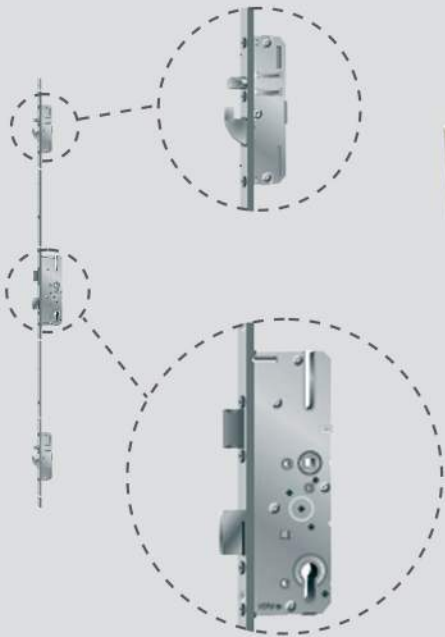

Informations Techniques

Dormant - 63mm
Ouvrant monobloc - 75mm
Seuil anodisé - 16,5mm
Rupture de pont Thermique

Types de pose:

- a. **TUNNEL**
- b. **FEUILLURE**
- c. **APPLIQUE** - Avec ou sans tapée pour isolation
- d. **RENOVATION** - Dormant avec ailette. Profil intérieur 40mm ou 70mm et Profil extérieur

Applique avec tapée:

- a. Tapée100
- b. Tapée120
- c. Tapée140
- d. Tapée160

Poignée

Isolation

Isol. thermique - Classe A+ (Ud ≤ 1,2)
Isol. acoustique - 31dB

Sécurité

Vitrage Triple Feuilleté Anti Effraction - 68mm
Paumelle - 3D + Antidégondage
Serrure type - À crochets - 6 points
+ Barillet sécurité 5 clefs