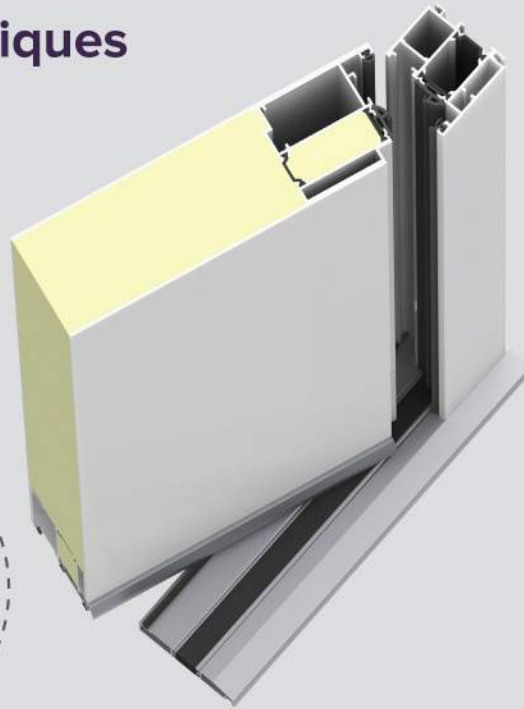

Informations Techniques

Dormant - 63mm
Ouvrant monobloc - 75mm
Seuil anodisé - 16,5mm
Rupture de pont Thermique

Types de pose:

- a. **TUNNEL**
- b. **FEUILLURE**
- c. **APPLIQUE** - Avec ou sans tapée pour isolation
- d. **RENOVATION** - Dormant avec ailette. Profil intérieur 40mm ou 70mm et Profil extérieur

Applique avec tapée:

- a. Tapée100
- b. Tapée120
- c. Tapée140
- d. Tapée160

Poignée

Isolation

Isol. thermique - Classe A+ (Ud ≤ 1,2)
Isol. acoustique - 31dB

Sécurité

Vitrage Triple Feuilleté Anti Effraction - 68mm
Paumelle - 3D + Antidégondage
Serrure type - À crochets - 6 points
+ Barillet sécurité 5 clefs