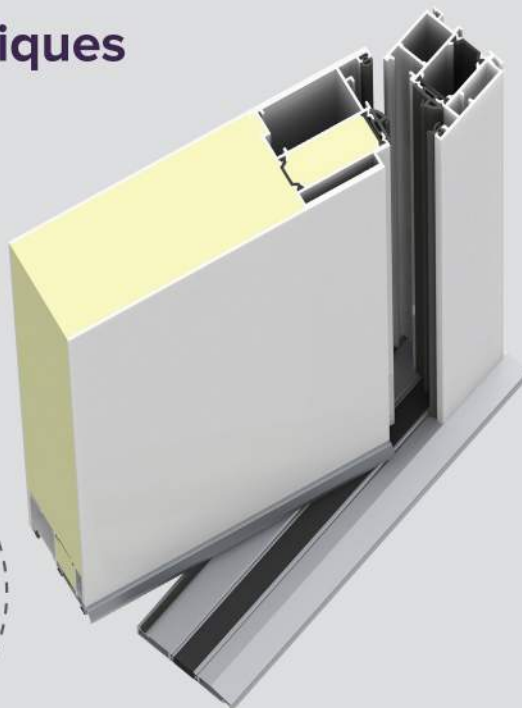

Informations Techniques

Dormant - 63mm
Ouvrant monobloc - 75mm
Seuil anodisé - 16,5mm
Rupture de pont Thermique

Types de pose:

- a. **TUNNEL**
- b. **FEUILLURE**
- c. **APPLIQUE** - Avec ou sans tapée pour isolation
- d. **RENOVATION** - Dormant avec ailette. Profil intérieur 40mm ou 70mm et Profil extérieur

Applique avec tapée:

- a. Tapée100
- b. Tapée120
- c. Tapée140
- d. Tapée160

Poignée

Isolation

Isol. thermique - Classe A+ (Ud ≤ 1,2)
Isol. acoustique - 31dB

Sécurité

Vitrage Triple Feuilleté Anti Effraction - 68mm
Paumelle - 3D + Antidégondage
Serrure type - À crochets - 6 points
+ Barillet sécurité 5 clefs