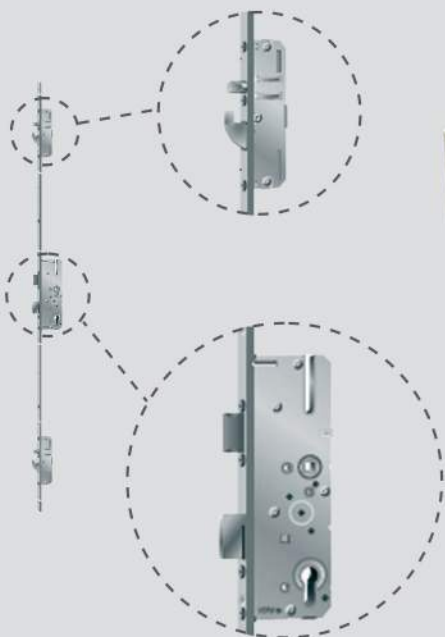

Informations Techniques

Dormant - 63mm
Ouvrant monobloc - 75mm
Seuil anodisé - 16,5mm
Rupture de pont Thermique

Types de pose:

- a. **TUNNEL**
- b. **FEUILLURE**
- c. **APPLIQUE** - Avec ou sans tapée pour isolation
- d. **RENOVATION** - Dormant avec ailette. Profil intérieur 40mm ou 70mm et Profil extérieur

Applique avec tapée:

- a. Tapée100
- b. Tapée120
- c. Tapée140
- d. Tapée160

Poignée

Isolation

Isol. thermique - Classe A+ (Ud ≤ 1,2)
Isol. acoustique - 31dB

Sécurité

Vitrage Triple Feuilleté Anti Effraction - 68mm
Paumelle - 3D + Antidégondage
Serrure type - À crochets - 6 points
+ Barillet sécurité 5 clefs